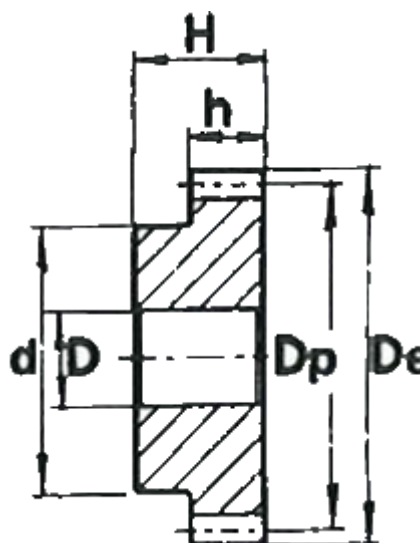

Varenummer: 616501060012
Beskrivelse: Cylindrisk tandhjul med nav
12 tdr. Modul 6

Mål

Antal tænder = 12
d = 54
D = 20
De = 84
Deling (Pitch) = 18.8496
Dp = 72
H = 80
h = 60

Modul = 6